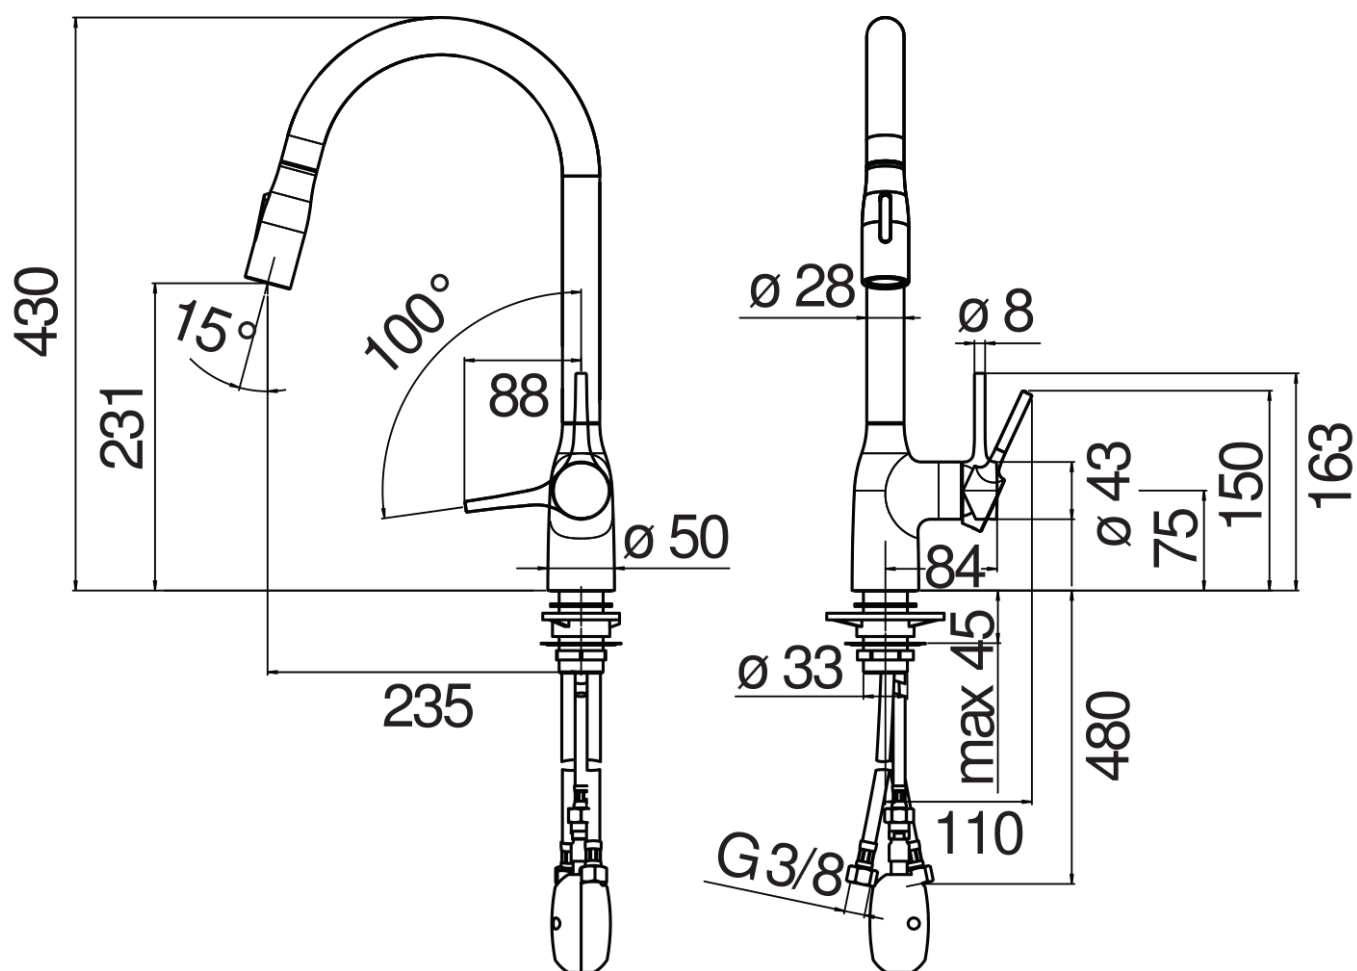

SPECIFICHE

Monocomando

Warm honey PVD

Bocca girevole 180° (adattabile 120° o 360°)

Doccetta a 2 getti estraibile

Flessibili inox ø 3/8"

Limitatore di portata con freno al 50%

Imballo: 56,5 x 29 x 7,1 cm / 0,01163 m³ / 2,97 kg

DIAGRAMMA DI PORTATA: ACQUA CALDA/FREDDA

DIAGRAMMA DI PORTATA: ACQUA MISCELATA