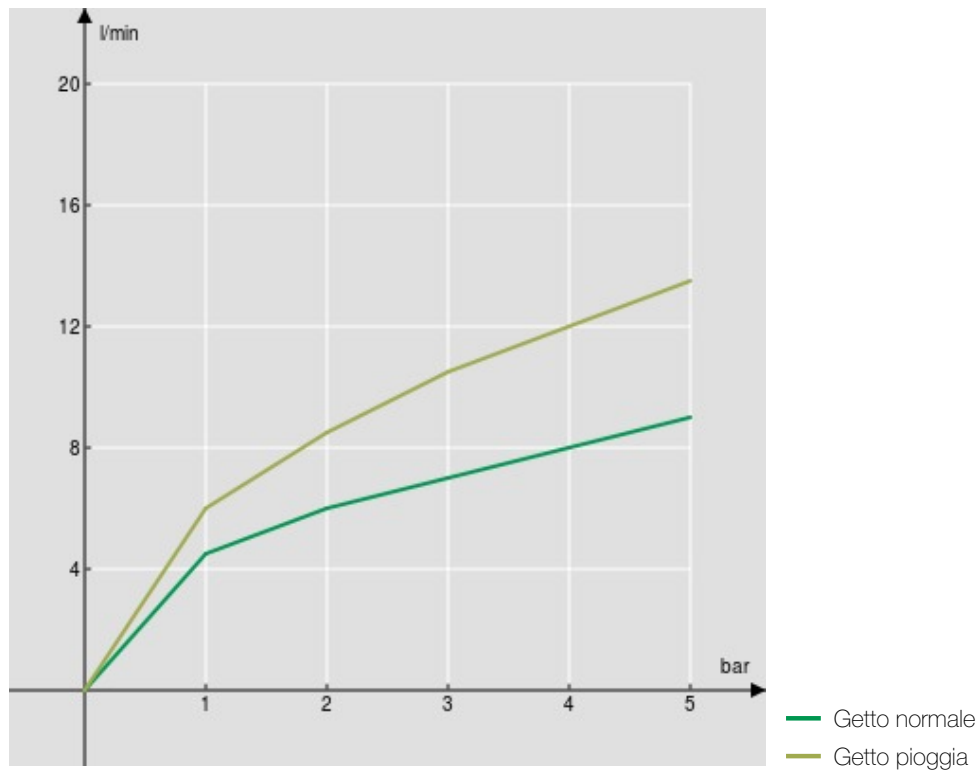

SPECIFICHE

Monocomando

Warm honey PVD

Bocca girevole 180° (adattabile 120° o 360°)

Doccetta a 2 getti estraibile

Flessibili inox ø 3/8"

Limitatore di portata con freno al 50%

Imballo: 56,5 x 29 x 7,1 cm / 0,01163 m³ / 2,97 kg

DIAGRAMMA DI PORTATA: ACQUA CALDA/FREDDA

DIAGRAMMA DI PORTATA: ACQUA MISCELATA